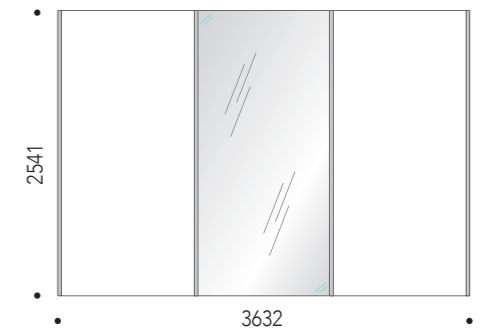

Armadio LIBERTY

- Tobacco Wood M848
- Laccato Piombo F135
- Specchio Argentato S905

Letto ENJOY

- Tessuto Stropiccio 3008
- Laccato Piombo F135

Gruppo DEDALO

- Tobacco Wood M848
- Laccato Verde Timo F580

RIEPILOGO