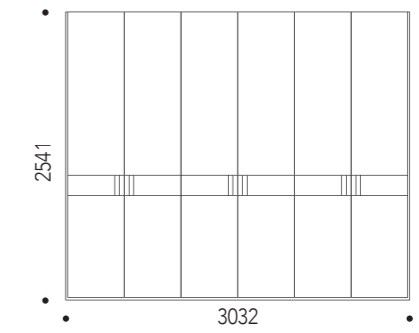

Armadio AURORA

- Cashmere M058
- Rovere Canyon M858