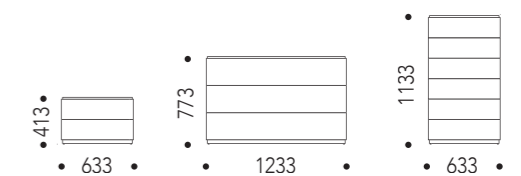

Armadio LIBERTY

- Tobacco Wood M848
- Laccato Piombo F135
- Specchio Argentato S905

Letto ENJOY

- Tessuto Stropiccio 3008
- Laccato Piombo F135

Gruppo DEDALO

- Tobacco Wood M848
- Laccato Verde Timo F580

RIEPILOGO