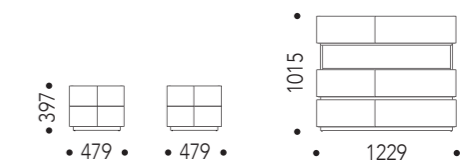

Armadio IRIS

- Tobacco Wood M848
- Laccato Bronzo Metallizzato F903
- Vetro Bronzato U000

Letto VISION

- Tessuto Ivory 125
- Laccato Cashmere F058

RIEPILOGO

SUMMARY

Gruppo INFINITO

- Cashmere M058
- Tobacco Wood M848
- Vetro effetto marmo Marquinia Nero
- Telaio Finitura Metal Gray