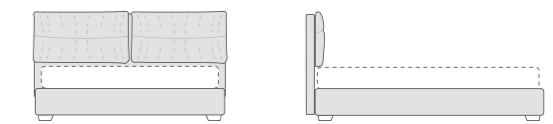

Letto VISION

- Tessuto Ivory 125
- Laccato Cashmere F058

RIEPILOGO

SUMMARY