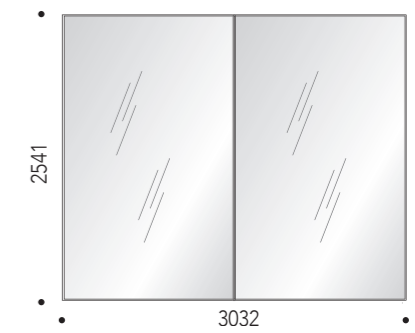

Armadio IRIS

- Tobacco Wood M848
- Laccato Bronzo Metallizzato F903
- Vetro Bronzato U000