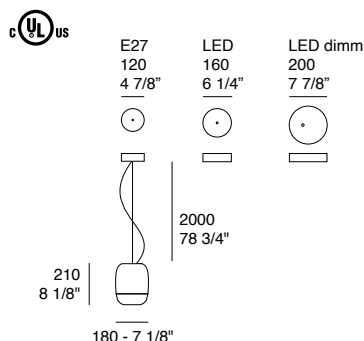

Gong | Dati tecnici | Technical data