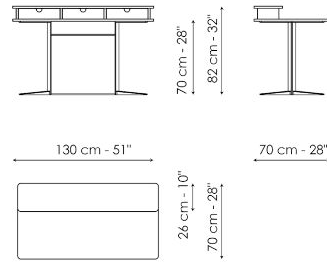

## Nelson vanity

Larghezza: 130cm

Profondità: 74cm

Altezza: 120cm

## Nelson home office

Larghezza: 130cm

Profondità: 70cm

Altezza: 82cm