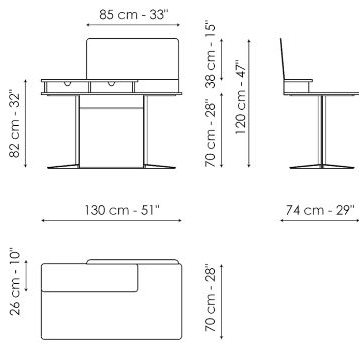

## Nelson vanity

Larghezza: 130cm

Profondità: 74cm

Altezza: 120cm

## Nelson home office

Larghezza: 130cm

Profondità: 70cm

Altezza: 82cm