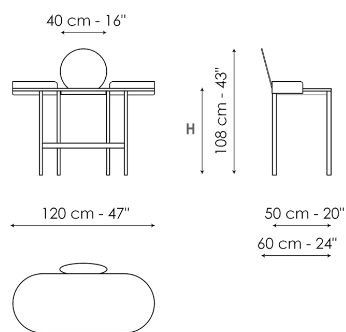

## Asia - vanity

Larghezza: 120cm

Profondità: 60cm

Altezza: 108cm

## Asia - home office

Larghezza: 120cm

Profondità: 50cm

Altezza: 80cm