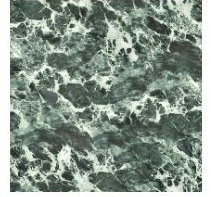

### Marmo

**Marmo**  
Carrara

**Marmo**  
Calacatta

**Marmo**  
Emperador

**Marmo**  
Marquina

**Marmo**  
Saint Denis

**Marmo**  
Rosso Carpazi

**Marmo**  
Fior di bosco

### Ceramica

**Ceramica opaca**  
Laurent

**Ceramica finitura  
seta**  
Calacatta macchia  
vecchia

# STRUTTURA

Metallo Plus

**Metallo verniciato**  
Bronzo opaco

**Metallo verniciato**  
Piombo opaco

**Metallo verniciato**  
Oro perlato opaco

---

Materiali, tessuti, colori e finiture sono puramente indicativi e possono variare da quelli attualmente rappresentati. Potete trovare la collezione completa di tessuti e pelli nel sito dedicato