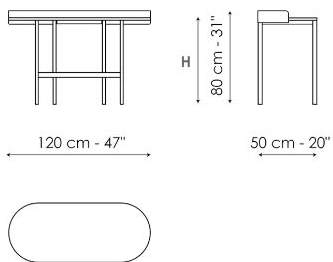

## Asia - vanity

Larghezza: 120cm

Profondità: 60cm

Altezza: 108cm

## Asia - home office

Larghezza: 120cm

Profondità: 50cm

Altezza: 80cm