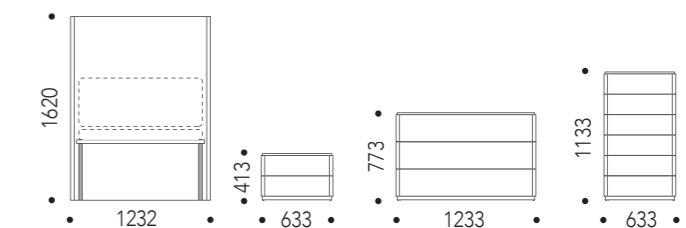

Armadio AURORA

- Cashmere M058
- Rovere Canyon M858

Letto SMILE

- Rovere Canyon M858

Gruppo DEDALO

- Cashmere M058
- Rovere Canyon M858
- Tessuto Repose 363

RIEPILOGO

SUMMARY