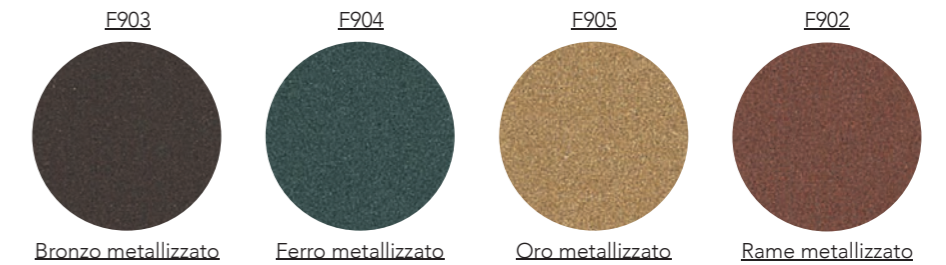

**Inserto decorativo su maniglia**  
handle insert

DECORATIVI TINTA UNITA  
solid color decorative

Extra bianco

Cashmere

**Inserto decorativo su maniglia**  
handle insert

DECORATIVI ESSENZA  
wood-type decorative

Polar White

Noce Malizia

Tabacco Wood

Rovere Canyon

Acerio Fossile

**Fascia centrale decorativa**  
band

DECORATIVI TINTA UNITA  
solid color decorative

Extra bianco

Cashmere

DECORATIVI ESSENZA  
wood-type decorative

Polar White

Noce Malizia

Tabacco Wood

Rovere Canyon

LACCATI OPACHI  
matt lacquered

Laccati opachi

METALLIZZATI OPACHI  
matt metallized

Bronzo metallizzato

Ferro metallizzato

Oro metallizzato

Rame metallizzato

L'anta dell'armadio battente Aurora in Cashmere M058 è interrotta in altezza da una fascia orizzontale in Rovere Canyon M858 dove è ricavata una presa laterale in alluminio estruso laccata Rovere Canyon. L'abbinamento dei due colori rende l'ambiente caldo e piacevole.