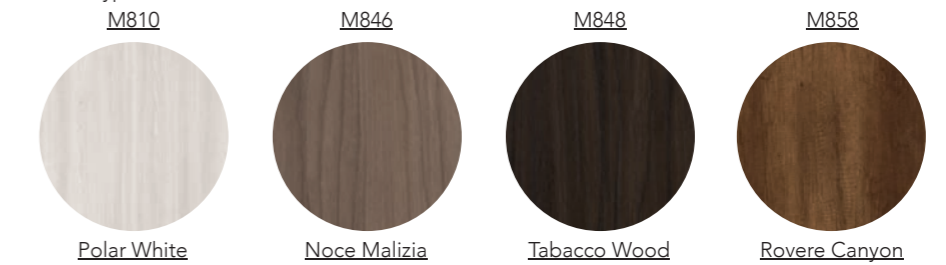

**Inserto decorativo su maniglia**  
handle insert

DECORATIVI TINTA UNITA  
solid color decorative

Extra bianco

Cashmere

**Inserto decorativo su maniglia**  
handle insert

DECORATIVI ESSENZA  
wood-type decorative

Polar White

Noce Malizia

Tabacco Wood

Rovere Canyon

Acerio Fossile

**Fascia centrale decorativa**  
band

DECORATIVI TINTA UNITA  
solid color decorative

Extra bianco

Cashmere

DECORATIVI ESSENZA  
wood-type decorative

Polar White

Noce Malizia

Tabacco Wood

Rovere Canyon

LACCATI OPACHI  
matt lacquered

Laccati opachi