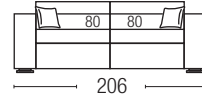

DIVANO / SOFA

materasso / mattress
70x200 h12 cm

materasso / mattress
100x200 h12 cm

materasso / mattress
120x200 h12 cm

materasso / mattress
140x200 h12 cm

materasso / mattress
160x200 h12 cm

TERMINALE / ARMREST UNIT

materasso / mattress
70x200 h12 cm

materasso / mattress
100x200 h12 cm

materasso / mattress
120x200 h12 cm

materasso / mattress
140x200 h12 cm

materasso / mattress
160x200 h12 cm

PANCA / BENCH

guanciali / pillows:
1 cm 45x45 - 2 cm 50x50