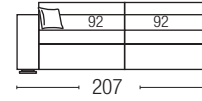

DIVANO / SOFA

materasso / mattress
70x200 h12 cm

materasso / mattress
100x200 h12 cm

materasso / mattress
120x200 h12 cm

materasso / mattress
140x200 h12 cm

materasso / mattress
160x200 h12 cm

TERMINALE / ARMREST UNIT

materasso / mattress
70x200 h12 cm

materasso / mattress
100x200 h12 cm

materasso / mattress
120x200 h12 cm

materasso / mattress
140x200 h12 cm

materasso / mattress
160x200 h12 cm

PANCA / BENCH

guanciali / pillows:
1 cm 45x45 - 2 cm 50x50