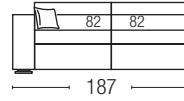

DIVANO / SOFA

materasso / mattress
70x200 h12 cm

materasso / mattress
100x200 h12 cm

materasso / mattress
120x200 h12 cm

materasso / mattress
140x200 h12 cm

materasso / mattress
160x200 h12 cm

TERMINALE / ARMREST UNIT

materasso / mattress
70x200 h12 cm

materasso / mattress
100x200 h12 cm

materasso / mattress
120x200 h12 cm

materasso / mattress
140x200 h12 cm

materasso / mattress
160x200 h12 cm

PANCA / BENCH

guanciali / pillows:
1 cm 45x45 - 2 cm 50x50