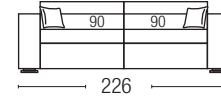

DIVANO / SOFA

materasso / mattress
70x200 h12 cm

materasso / mattress
100x200 h12 cm

materasso / mattress
120x200 h12 cm

materasso / mattress
140x200 h12 cm

materasso / mattress
160x200 h12 cm

TERMINALE / ARMREST UNIT

materasso / mattress
70x200 h12 cm

materasso / mattress
100x200 h12 cm

materasso / mattress
120x200 h12 cm

materasso / mattress
140x200 h12 cm

materasso / mattress
160x200 h12 cm

PANCA / BENCH

guanciali / pillows:
1 cm 45x45 - 2 cm 50x50