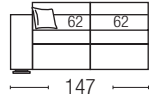

DIVANO / SOFA

materasso / mattress
70x200 h12 cm

materasso / mattress
100x200 h12 cm

materasso / mattress
120x200 h12 cm

materasso / mattress
140x200 h12 cm

materasso / mattress
160x200 h12 cm

TERMINALE / ARMREST UNIT

materasso / mattress
70x200 h12 cm

materasso / mattress
100x200 h12 cm

materasso / mattress
120x200 h12 cm

materasso / mattress
140x200 h12 cm

materasso / mattress
160x200 h12 cm

PANCA / BENCH

guanciali / pillows:
1 cm 45x45 - 2 cm 50x50