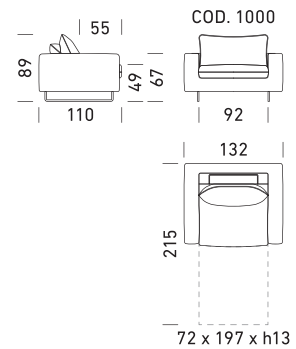

POLTRONA / ARMCHAIR

FINITURE PIEDI / FOOT FINISHES

Acciaio cromato

RAL 1013

RAL 7001

RAL 7021

RAL 8019

RAL 8023

IT_

Meccanismo: divano letto trasformabile con rete standard elettrosaldata e piede h 13. **Imbottiture:** materasso standard poliuretano stretch D.30 h 13 cm. **Seduta:** densità 30 kg/m³. **Spalla:** in piuma d'oca. **Piedi:** in ferro disponibili in varie colorazioni. **Optional:** disponibile nella versione senza letto. Disponibili materassi opzionali. **Rivestimento:** tessuto completamente sfoderabile. Pelle parzialmente sfoderabile. Due cuscini Modello D24 in omaggio stesso colore e categoria del divano. Per i divani in pelle non sono compresi cuscini omaggio.

EN_

Mechanism: convertible sofa bed with standard electro-welded mesh, feet h 13 cm. **Padding:** standard stretch polyurethane D.30 h 13 cm mattress. **Seat:** 30 kg/m³ density. **Backrest:** goose down. **Feet:** in iron, available in a variety of colours. **Optional:** available in the version without bed. Optional mattresses available. **Upholstery:** completely removable fabric. Partially removable leather. Two complimentary Model D24 cushions in the same colour and category as the sofa. For leather sofas, free cushions D24 are not included

FR_

Mécanisme : canapé-lit convertible avec sommier standard électrosoudé et pieds h 13. **Rembourrage :** matelas standard en polyuréthane stretch D.30 h 13 cm. **Assise :** densité 30 kg/m³. **Dossier :** en plumes d'oie. **Pieds :** en fer, disponibles en différents coloris. **Option :** disponible en version sans lit. Différents matelas disponibles en option. **Revêtement :** tissu intégralement déhoussable. Cuir partiellement déhoussable. Deux coussins Modèle D24 offerts dans le même coloris et la même catégorie que le canapé. Pour les canapés en cuir les coussins D24 ne sont pas inclusent.