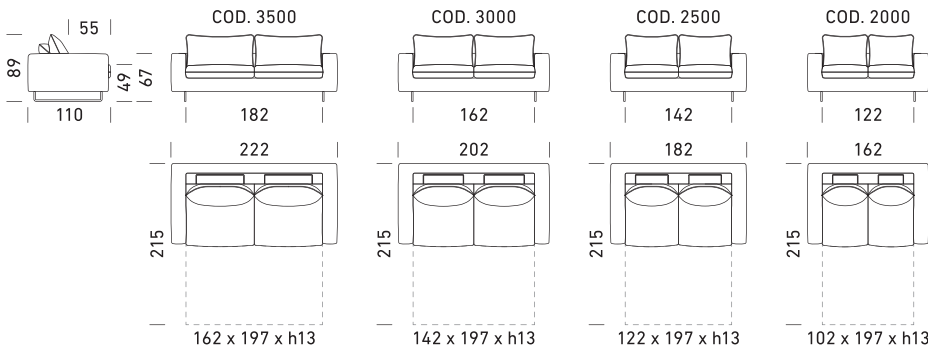

DIVANI / SOFAS