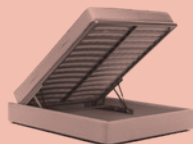

BACCO

TESTATA - HEADREST

STRUTTURA

Fusto multistrato di pioppo.

IMBOTTITURA

TESTATA

Espanso D25 rivestita in Dacron.

STRUCTURE

Multilayer poplar wood structure.

HEADREST

Polyurethane padding with minimum density of 25 HR, covered in a layer of Dacron.

BOX/STORAGE BOX

disponibile per testata Bacco / available for Bacco headrest

COCCODRILLO

crocodile mouth

DOPPIA ALZATA

Double lift up

SOMMIER
H. 28 CM

bordo stretto / *narrow edge*
con cucitura semplice / *with plain seam*

L.168 X P.232 X H.100
L.188 X P.232 X H.100
L.208 X P.232 X H.100

RETE / BEDSPRINGS 140 X 200
RETE / BEDSPRINGS 160 X 200
RETE / BEDSPRINGS 180 X 200