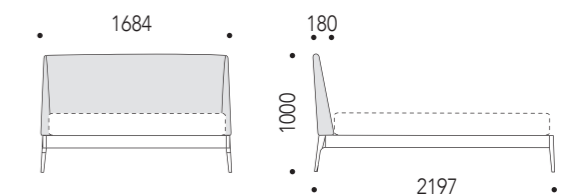

Armadio HELIX

- Laccato Beige F106
- Acero Fossile M864

Letto VELA

- Tessuto Repose 361
- Laccato Beige F106

Gruppo KALOS

- Laccato Beige F106
- Acero Fossile M864
- Spatolato Beige Q106
- Telaio Finitura Metal Gray

RIEPILOGO

SUMMARY

Soluzione 3RD5231

 Laccato opaco
Grigio Caldo F075

 Similpelle Testa di Moro E080

Le ante dell'armadio Helix laccate Grigio Caldo si distinguono per le alte fasce centrali in similpelle Testa di Moro. La scelta di questo abbinamento conferisce all'ambiente notte un tocco di carattere ed eleganza.