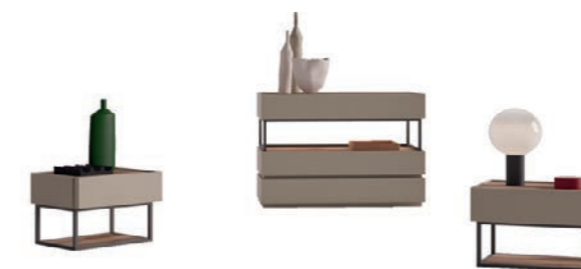

Armadio HELIX

- Laccato Beige F106
- Acero Fossile M864

Letto VELA

- Tessuto Repose 361
- Laccato Beige F106

Gruppo KALOS

- Laccato Beige F106
- Acero Fossile M864
- Spatolato Beige Q106
- Telaio Finitura Metal Gray

RIEPILOGO

SUMMARY

Soluzione 3RD5231

 Laccato opaco
Grigio Caldo F075

 Similpelle Testa di Moro E080

Le ante dell'armadio Helix laccate Grigio Caldo si distinguono per le alte fasce centrali in similpelle Testa di Moro. La scelta di questo abbinamento conferisce all'ambiente notte un tocco di carattere ed eleganza.

Soluzione 3RK1125

 Laccato opaco
Grigio Caldo F075

 Tessuto Pepper 259

Lo stile sobrio e minimale del letto Vela laccato Grigio Caldo è ammorbidito dalla testiera imbottita in tessuto Pepper 259. Abbinati al letto, i comodini Kalos laccati Grigio Caldo, hanno la particolarità di avere un comodo piano vassoio portaoggetti e i cassetti una facile apertura grazie alla presa laterale.

The sober and minimal style of the Grigio Caldo lacquered Vela bed is softened by the upholstered headboard in Pepper 259 fabric. Combined with the bed, the Kalos Grigio Caldo lacquered bedside tables have the particularity of having a convenient storage tray surface and the drawers are easy to open thanks to the side grip.