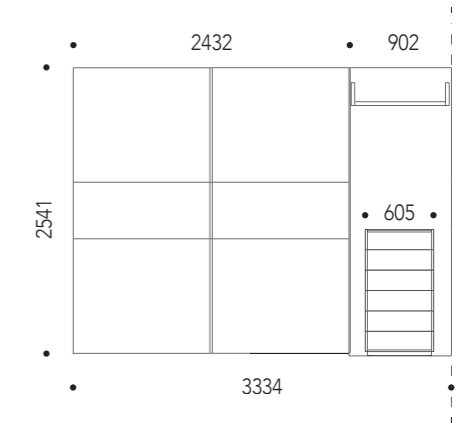

Armadio HELIX

- Laccato Beige F106
- Acero Fossile M864

Letto VELA

- Tessuto Repose 361
- Laccato Beige F106

Gruppo KALOS

- Laccato Beige F106
- Acero Fossile M864
- Spatolato Beige Q106
- Telaio Finitura Metal Gray