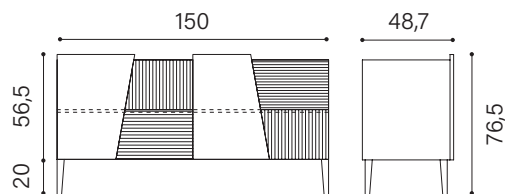

Dimensioni / Dimension

Collezione / Collection **Living & More**

Madia 4 ante battenti / Sideboard 4 hinged doors