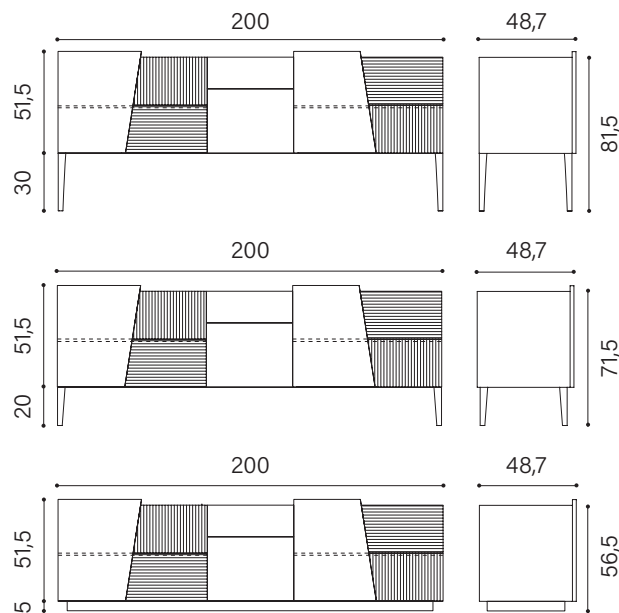

## Dimensioni / Dimension

Collezione / Collection **Living & More**

---

Madia 5 ante battenti / Sideboard 5 hinged doors

Madia 5 ante battenti e cassetto / Sideboard 5 hinged doors and 1 drawer

Madia 5 ante battenti e 1 cassetto / Sideboard 5 hinged doors and 1 drawer

## Dimensioni / Dimension

Collezione / Collection **Living & More**

Madia porta TV 5 ante battenti e 1 cassetto / TV unit sideboard 5 hinged doors and 1 drawer

Madia porta TV 4 ante battenti e 2 cassetto / TV unit sideboard 4 hinged doors and 2 drawer