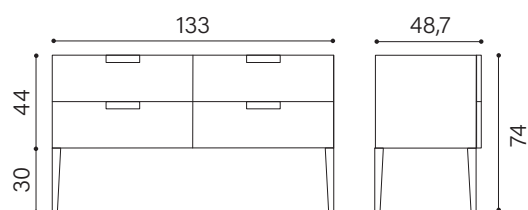

## Dimensioni / Dimension

Collezione / Collection **Living & More**

Madia 6 Cassetti / 6 drawer Sideboard

### Opzioni / Options

Lisci / Smooth

Lisci e Z.16 / Smooth and Z.16

Z.16 / Z.16

Madia 4 Cassetti / 4 drawer Sideboard