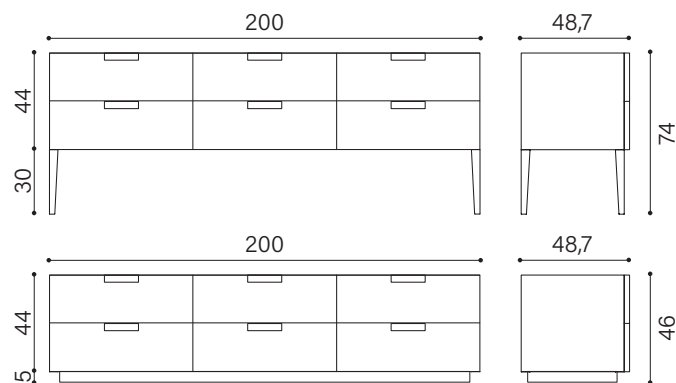

## Dimensioni / Dimension

Collezione / Collection **Living & More**

---

Madia 4 ante battenti / Sideboard 4 hinged doors

Consolle 2 ante battenti e cassetto / Consolle 2 hinged doors

## Dimensioni / Dimension

Collezione / Collection **Living & More**

Madia 6 Cassetti / 6 drawer Sideboard