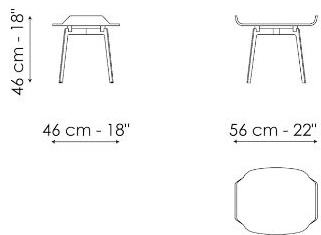

## Olos bedside table

Larghezza: 46cm

Profondità: 56cm

Altezza: 46cm