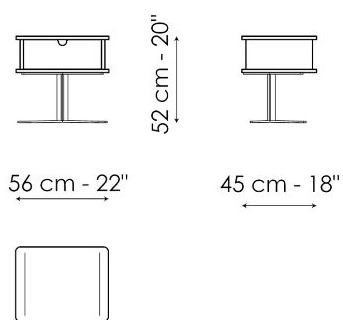

longilinea che sorregge il cassetto in legno, personalizzato da linee essenziali e nette. Un elemento funzionale e capiente dal design sobrio e dalle tonalità calde del legno, che ben si inserisce in ambienti dagli stili differenti.

Scheda tecnica

Nelson bedside table

Larghezza: 56cm

Profondità: 45cm

Altezza: 52cm

Finishes

STRUTTURA ESTERNA

Legno